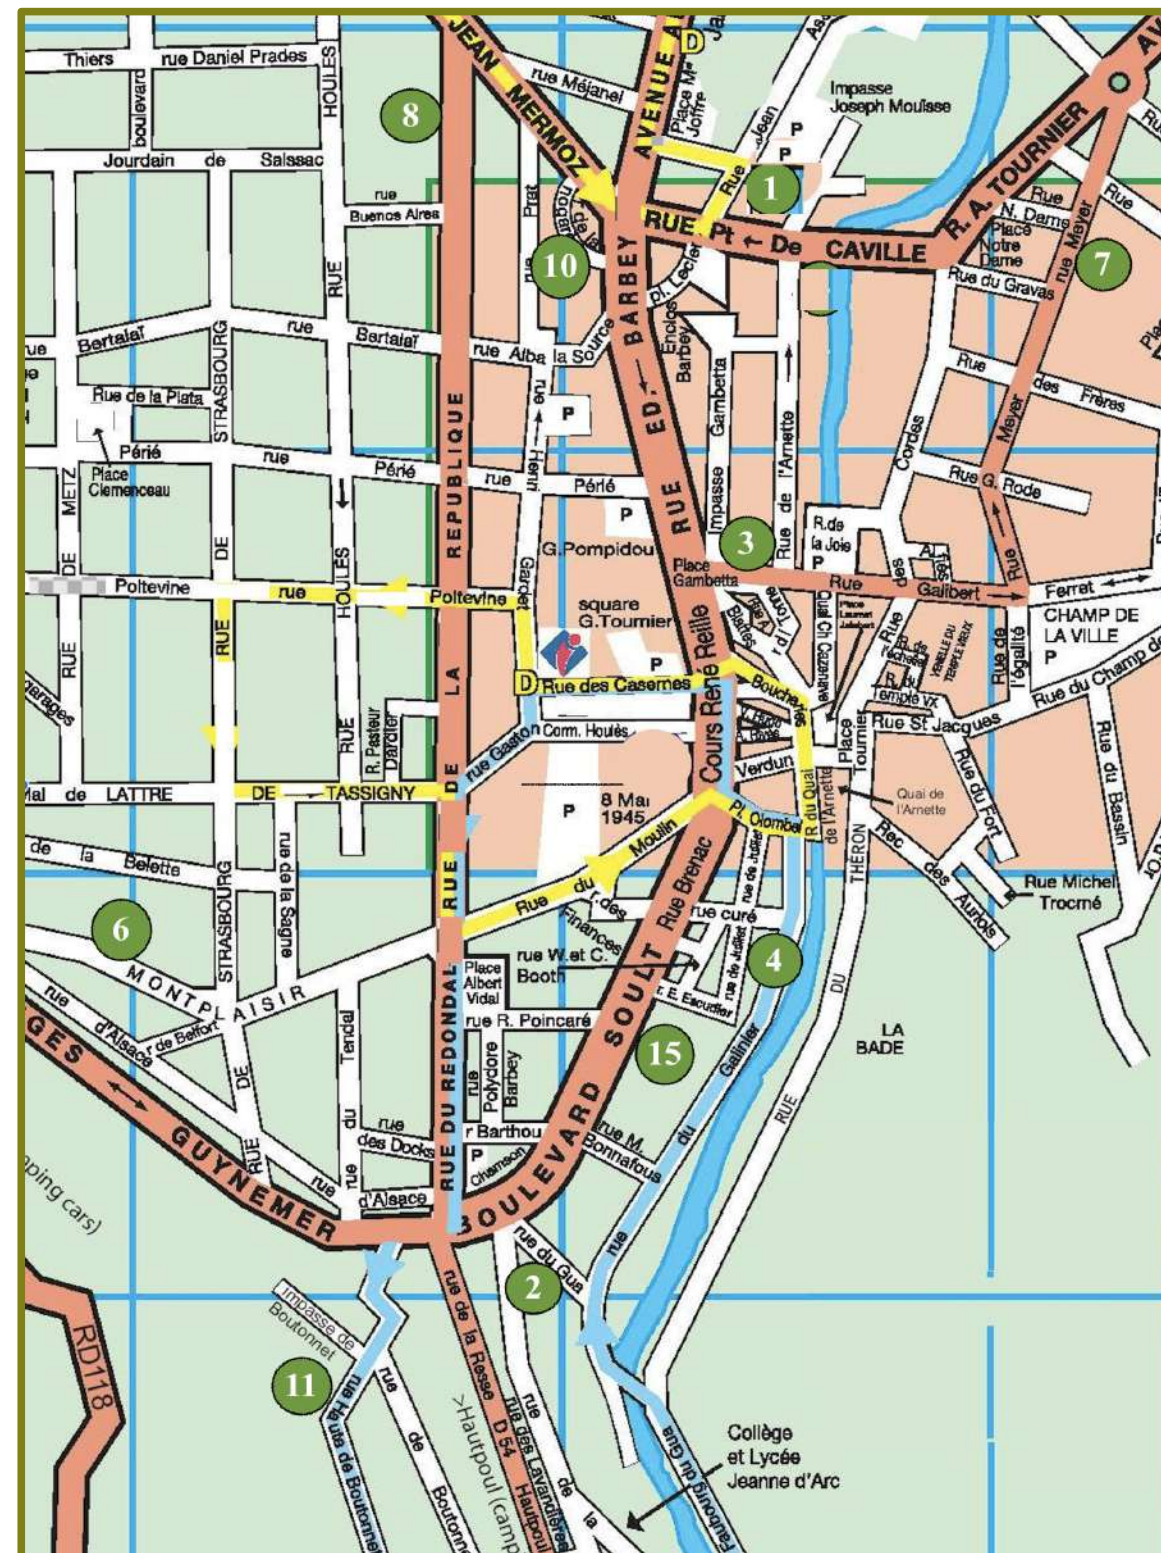

MAZAMET

- 1 **Avérous Renaud: ventousothérapie.**
11 Rue du pont de Caville . 07 80 09 94 06
- 2 **Au Lotus :** 39 boulevard Soult
Delage Marie-Noëlle « Manolua » **shiatsu; chi nei tsang.** 07 86 29 74 43
Latger Marina: **massage Amma assis.** 07 50 57 22 18
Fleury Béatrice: **massage bien-être aux huiles essentielles.** 07 68 05 97 00
Lafragette Delphine: **naturopathie; massage.** 07 57 63 53 68
Abt Audrey: **ostéo fascias; mouvements oculaires; mémoires cellulaires**
06 07 47 40 23.
Togbedji Joackim « Voyage de l'être »: **astrologie.** 06 20 93 87 13
- 3 **Delavacherie Sandra: magasin de lithothérapie Pierre de lune; voyance.**
14 place Gambetta. 05 63 59 61 68
- 4 **Soins et énergie :** 7 rue de juillet
Ganga Marianne: **magnétisme; ostéofluidique; médecine tibétaine; équithérapie.** 06 51 62 93 71
Aka Akuelu: **naturopathie .** 07 70 71 28 32
Bonnet Marie-Charlotte: **sophrologie.** 06 52 21 11 15
Blasco Valérie «Dans le Flow de la Vie »: **fleurs de Bach.** 06 67 81 34 09
(se présente ici aujourd'hui mais consulte habituellement à Noilhac,
2 place P.Granaud . 13 sur google my map)
- 6 **Cathala Muriel: soin énergétique reiki; cartomancie; voyance**
40 rue Montplaisir . 06 10 72 72 99
- 7 **Combettes Christine: réflexologie plantaire chinoise.**
52 bis Rue Meyer. 06 61 25 60 57
- 8 **Rolland Véronique « Corps à cœur by Véro »: massages énergétiques bien-être.** 63 rue république. 06 60 06 00 64
- 10 **Monfort Irène: médium; soins sonores; méditation; relaxation; soins énergétiques.** 5 rue de la Nogarède. 05 81 43 42 19
- 11 **Chachero Sophie « OM vision »: sophrologie; yoga.**
22 rue haute du boutonnet. 07 89 04 38 10
- 15 **Moundir Ferial «Awakening yoga»: hatha, vinyasa; méditation; pranayama; relaxation.** 17 boulevard Soult. 06 22 23 35 12